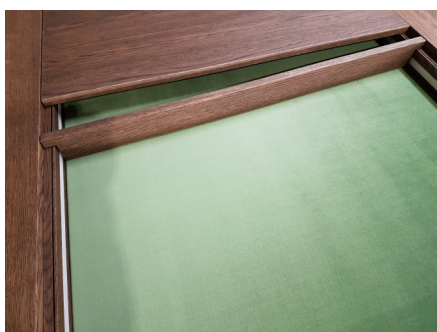

Velvet covered cover panel

Samtbedeckte abdeckplatte

€ 210,-

.Inhaakverlengblad
Hook-in extension tray
Einhakbare Verlängerungsschale

€ 420,-

.Sluitbalkje
Closing bar
Sliessbar

€ 55,-

.Serviceplankje
Service shelf
Serviceregal