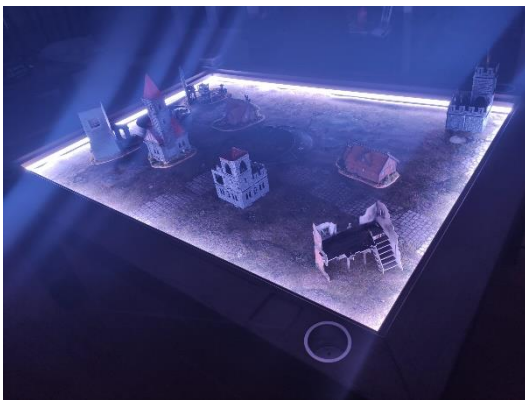

- -3 verschillende soorten ledverlichting.
- -3 different types of LED lighting.
- -3 verschiedene Arten von LED-Beleuchtung.