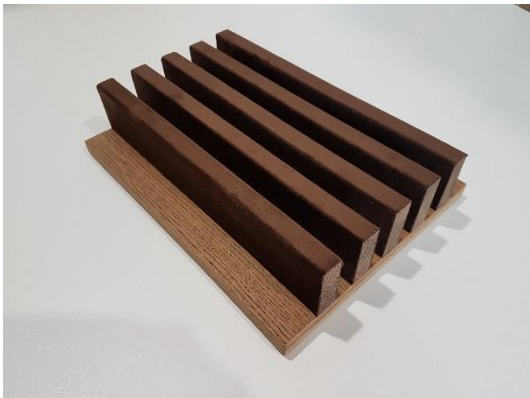

-Panelenstandaard voor elk extra dekpaneel.
-Panel stand for each extra cover leaf.
-Plattenständer für jede weitere Abdeckplatte.

€ 40,-