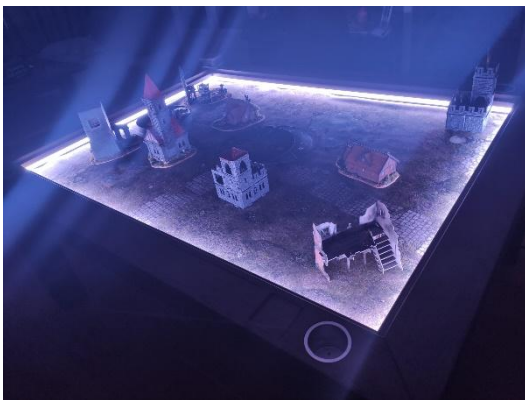

- -3 verschillende soorten ledverlichting.
- -3 different types of LED lighting.
- -3 verschiedene Arten von LED-Beleuchtung.