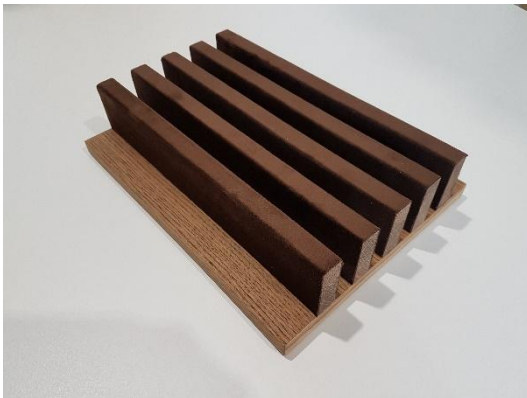

- -Panelenstandaard voor elk extra dekpaneel.
- -Panel stand for each extra cover leaf.
- -Plattenständer für jede weitere Abdeckplatte.

€ 40,-