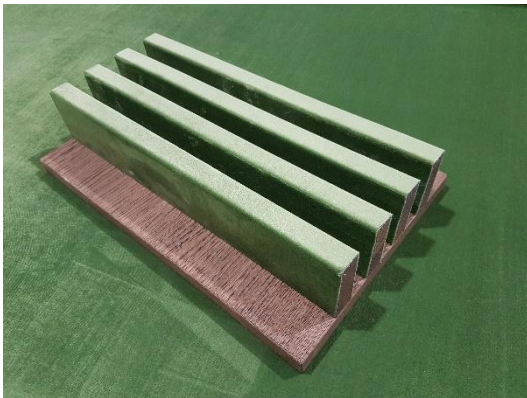

- -Panelenstandaard voor 2 of 3 dekpanelen. 370mm lang.
- -Panel stand for 2 or 3 cover leafs. 370mm long.
- -Paneelständer für 2 oder 3 Abdeckplatten. 370 mm lang.

€ 200,-