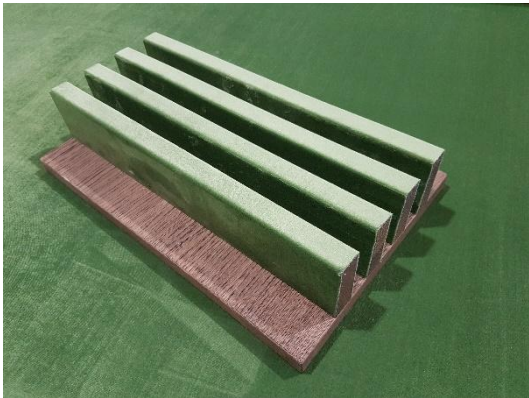

-Dice tower, 240x150x200mm.

-Würfelturm, 240x150x200mm.

€ 240,-

-Panelenstandaard voor 3 dekpanelen.
370mm lang.

-Panel stand for 3 cover leafs. 370mm
long.

-Paneelständer für 3 Abdeckplatten. 370
mm lang.