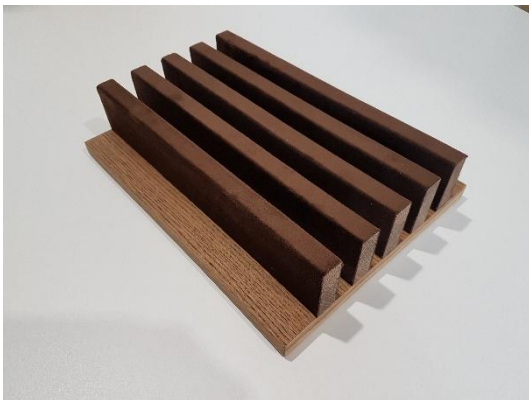

-Panelenstandaard voor elk extra
dekpaneel.

-Panel stand for each extra cover leaf.

-Plattenständer für jede weitere
Abdeckplatte.

€ 40,-